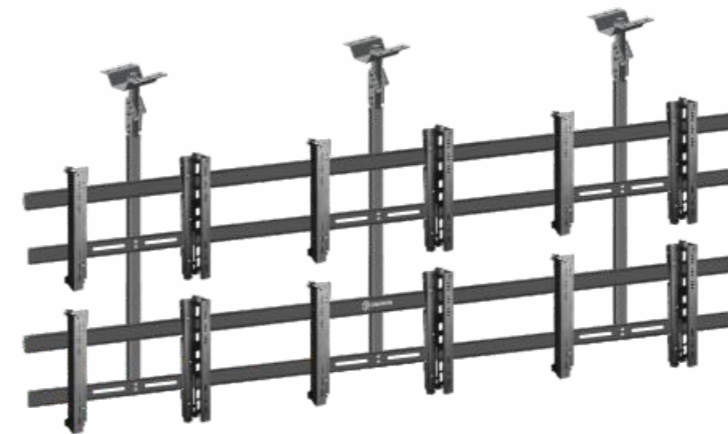

CPR03L-23

CPR03L-22

Комплект потолочный Tilt Up для видео стен на 2 экрана

- Диагональ 2 x 42" - 70"
- Максимальная нагрузка 2 x 70 кг

Комплект потолочный Tilt Up для видео стен на 6 экранов

- Диагональ 6 x 42" - 70"
- Максимальная нагрузка 6 x 70 кг

Комплект потолочный Tilt Up для видео стен на 4 экрана

- Диагональ 4 x 42" - 70"
- Максимальная нагрузка 4 x 70 кг