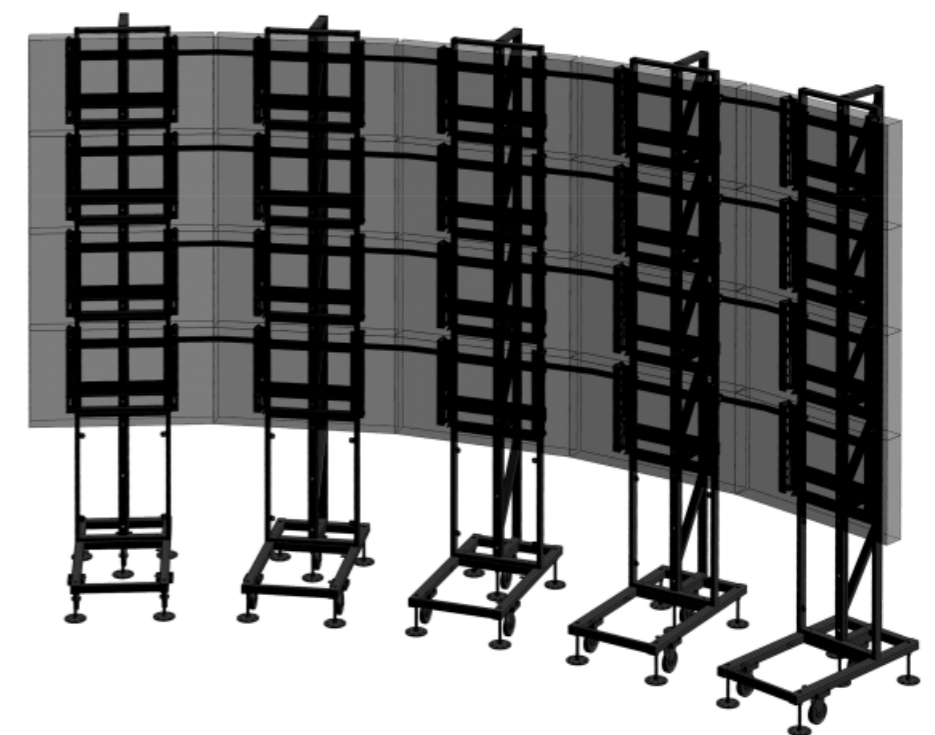

Напольное основание модульной системы креплений **MPR01**