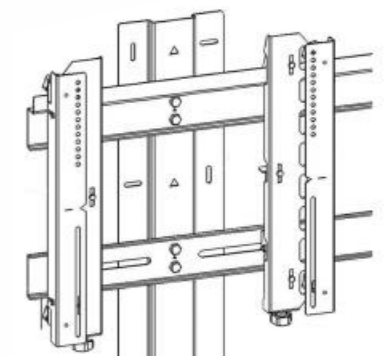

- PRO3**  Диагональ 42" - 60"
- PRO3L**  Диагональ 42" - 70"
- PRO3XL**  Диагональ 50" - 85"

Кронштейны Tilt Up для видео стен **PRO3 / PRO3L / PRO3XL**

- Точная регулировка положения монитора в трех плоскостях
- Компактность в разобранном виде обеспечит лёгкость и удобство транспортировки
- Прочная и надёжная конструкция из холоднокатаной стали класса SPCC рассчитана на высокие нагрузки
- Возможность настройки или замены каждого отдельного экрана без демонтажа остальных
- Комплектация механизмами независимой регулировки хода углов для создания единой плоскости видеостены
- Механизм наклона вверх позволяет делать все необходимые регулировки не снимая соседние мониторы

Сверхточная регулировка в трёх плоскостях  
 Альбомная и портретная ориентация  
 Материал: холоднокатаная сталь, SPCC class

Точная регулировка положения монитора в трех плоскостях  
 Единая рама крепления для всех экранов не займёт много времени при монтаже  
 Прочная и надёжная конструкция из холоднокатаной стали класса SPCC рассчитана на высокие нагрузки  
 Возможность настройки или замены каждого отдельного экрана без демонтажа остальных  
 Комплектация механизмами независимой регулировки хода углов для создания единой плоскости видеостены  
 Механизм наклона вверх позволяет делать все необходимые регулировки не снимая соседние мониторы