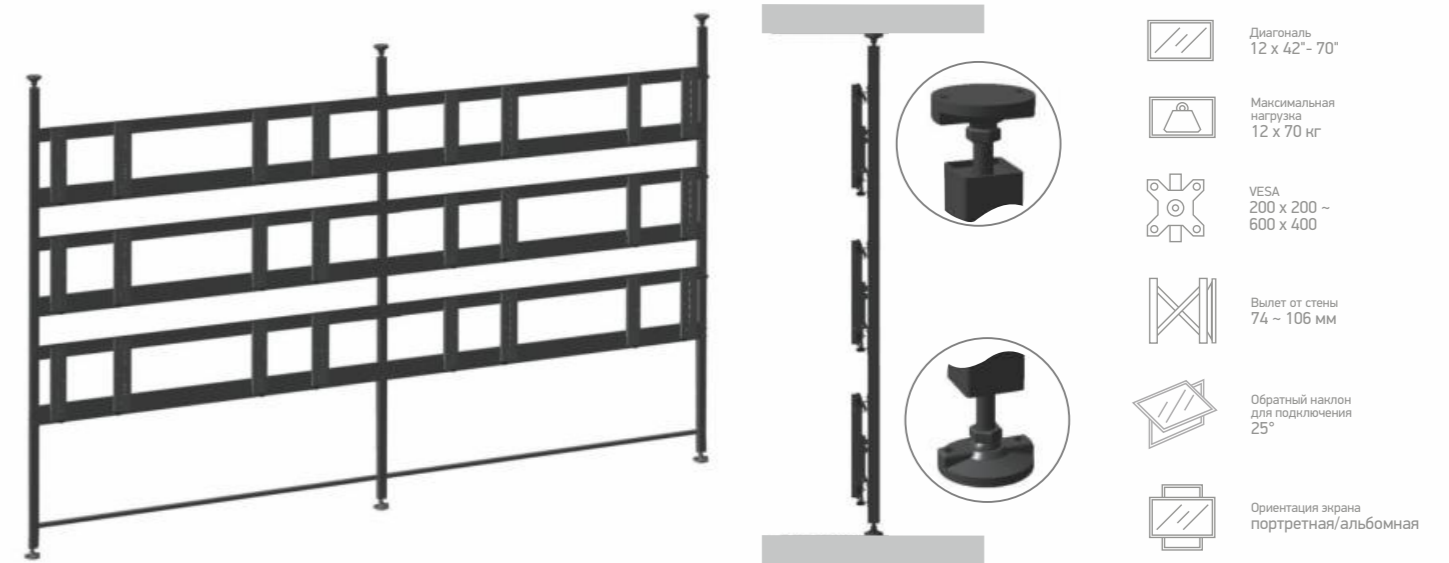

SPR03L-34

Комплект напольный Tilt Up для видео стен на 12 экранов
Крепление кронштейна на распорное крепление на раме
Материал: холоднокатаная сталь, SPCC class