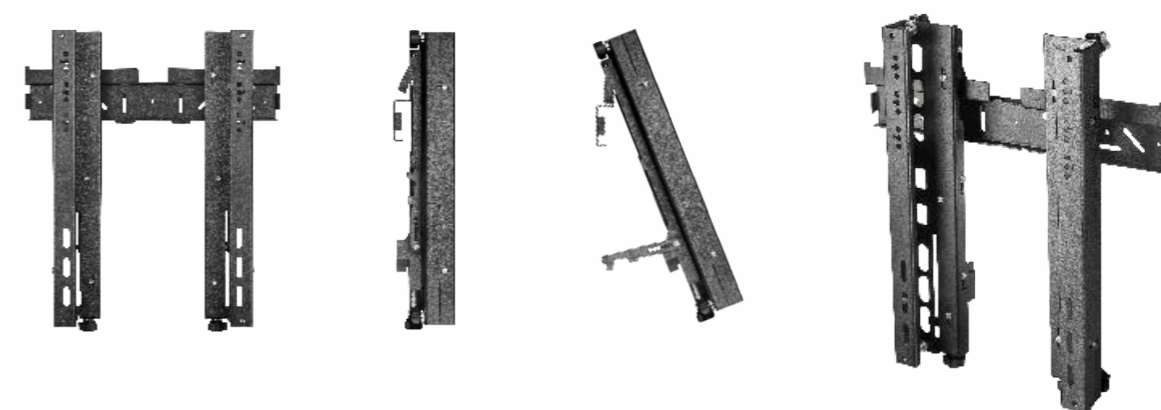

- Максимальная нагрузка 70 кг
- Вылет от стены 74 - 106 мм
- Обратный наклон для подключения 25°
- Ориентация экрана портретная/альбомная

- **PRO3** Диагональ 42" - 60"
- **PRO3L** Диагональ 42" - 70"
- **PRO3XL** Диагональ 50" - 85"