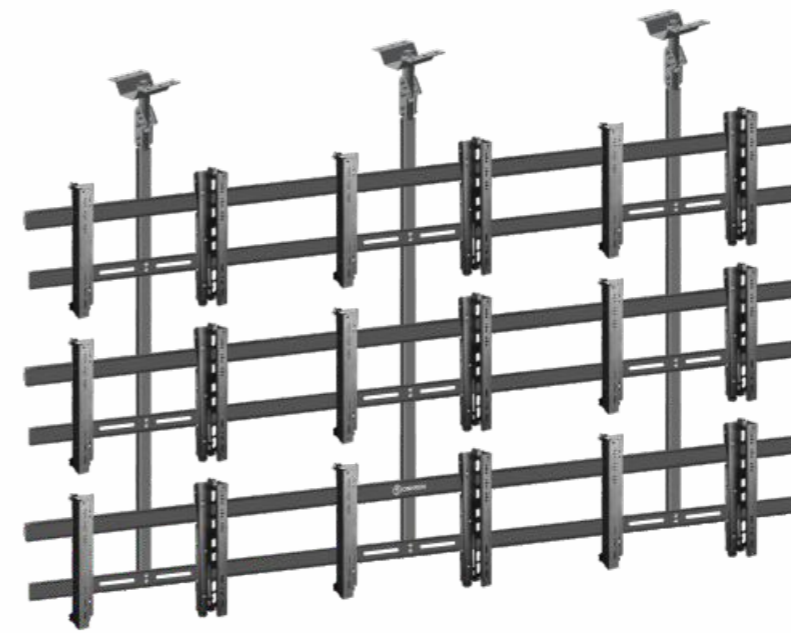

## APR03L-35

Комплект напольный Tilt Up для видео стен на 15 экранов

-  Диагональ 15 x 42" - 70"
-  Максимальная нагрузка 15 x 70 кг

Комплект напольный Tilt Up для видео стен с дисплеями **42" - 70"**

CPR03L-12

CPR03L-33

Комплект потолочный Tilt Up для видео стен на 9 экранов  
 Конструкция предусматривает возможность установки разного угла наклона в вертикальной плоскости  
 Возможность расположения мониторов с двух сторон  
 Материал: холоднокатаная сталь, SPCC class