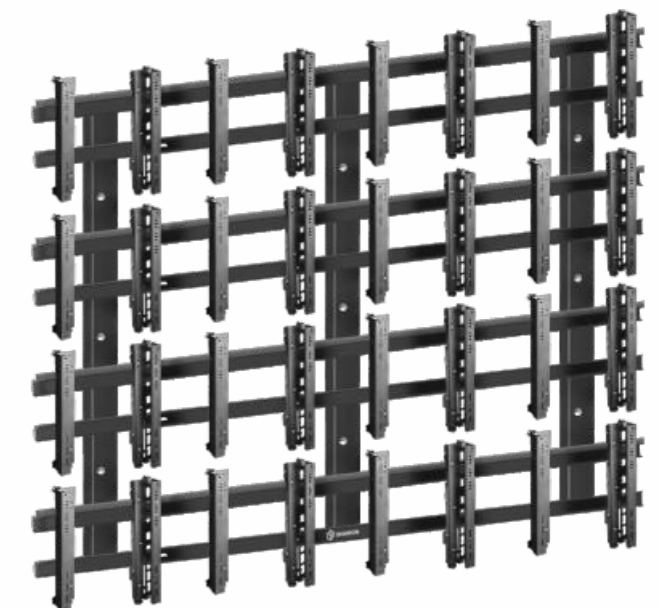

Комплект настенный Tilt Up для видео стен с дисплеями **42" - 70"**