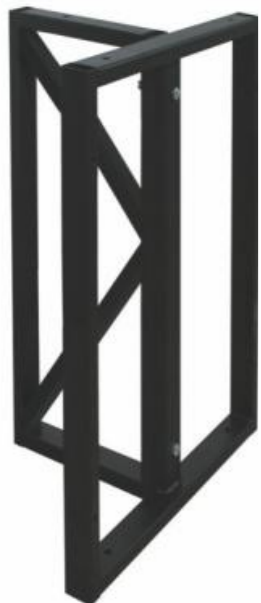

Опоры для кронштейнов напольной модульной системы креплений

Модификации:

- MPR021 высота 1м
- MPR022 высота 1,5м

Модификации:

- MPR031 для панелей 46"
- MPR032 для панелей 47"
- MPR033 для панелей 55"
- MPR034 для панелей 60"