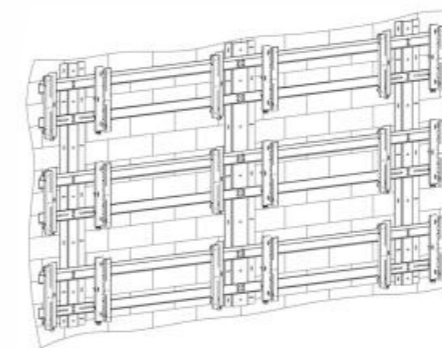

## Профессиональное крепление для видеостен с системой поднятия Tilt Up

- Сверхточная регулировка в трёх плоскостях
- Альбомная и портретная ориентация
- Материал: холоднокатаная сталь, SPCC class

-  Максимальная нагрузка 70 кг
-  Вылет от стены 74 - 106 мм
-  Обратный наклон для подключения 25°
-  Ориентация экрана портретная/альбомная

- PRO3**  Диагональ 42" - 60"
- PRO3L**  Диагональ 42" - 70"
- PRO3XL**  Диагональ 50" - 85"

Кронштейны Tilt Up для видео стен **PRO3 / PRO3L / PRO3XL**

- Точная регулировка положения монитора в трех плоскостях
- Компактность в разобранном виде обеспечит лёгкость и удобство транспортировки
- Прочная и надёжная конструкция из холоднокатаной стали класса SPCC рассчитана на высокие нагрузки
- Возможность настройки или замены каждого отдельного экрана без демонтажа остальных
- Комплектация механизмами независимой регулировки хода углов для создания единой плоскости видеостены
- Механизм наклона вверх позволяет делать все необходимые регулировки не снимая соседние мониторы

Сверхточная регулировка в трёх плоскостях  
 Альбомная и портретная ориентация  
 Материал: холоднокатаная сталь, SPCC class

Точная регулировка положения монитора в трех плоскостях  
 Единая рама крепления для всех экранов не займёт много времени при монтаже  
 Прочная и надёжная конструкция из холоднокатаной стали класса SPCC рассчитана на высокие нагрузки  
 Возможность настройки или замены каждого отдельного экрана без демонтажа остальных  
 Комплектация механизмами независимой регулировки хода углов для создания единой плоскости видеостены  
 Механизм наклона вверх позволяет делать все необходимые регулировки не снимая соседние мониторы