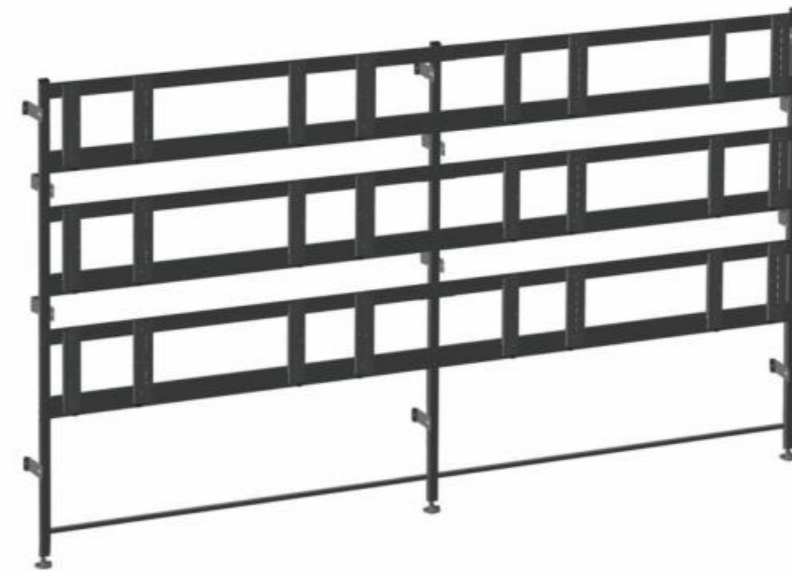

FPR03L-33

FPR03L-35

Комплект напольный Tilt Up для видео стен на 4 экрана

-  Диагональ 4 x 42" - 70"
-  Максимальная нагрузка 4 x 70 кг

Комплект напольный Tilt Up для видео стен на 6 экранов

-  Диагональ 6 x 42" - 70"
-  Максимальная нагрузка 6 x 70 кг

Комплект напольный Tilt Up для видео стен на 9 экранов

-  Диагональ 9 x 42" - 70"
-  Максимальная нагрузка 9 x 70 кг

Комплект напольный Tilt Up для видео стен на 15 экранов

-  Диагональ 15 x 42" - 70"
-  Максимальная нагрузка 15 x 70 кг

Комплект напольный Tilt Up для видео стен с дисплеями **42" - 70"**

## APR03L-34

Комплект напольный Tilt Up для видео стен на 12 экранов  
 Крепление кронштейна на напольное-стенное крепление на раме  
 Материал: холоднокатаная сталь, SPCC class

-  Диагональ 12 x 42" - 70"
-  Максимальная нагрузка 12 x 70 кг
-  VESA 200 x 200 - 600 x 400
-  Вылет от стены 74 ~ 106 мм
-  Обратный наклон для подключения 25°
-  Ориентация экрана портретная/альбомная