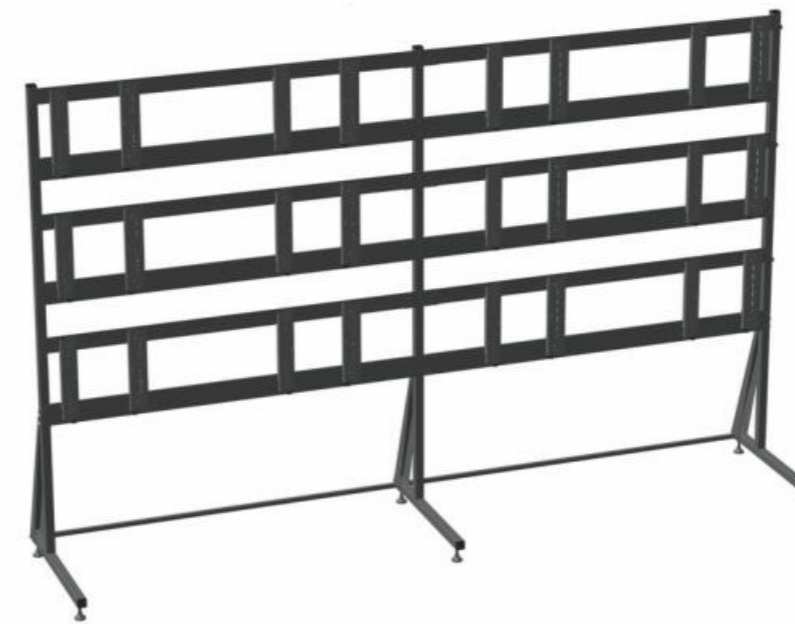

Комплект настенный Tilt Up для видео стен на 4 экрана

Комплект настенный Tilt Up для видео стен на 6 экранов

Комплект настенный Tilt Up для видео стен на 16 экранов

Комплект настенный Tilt Up для видео стен с дисплеями **42" - 70"**

FPR03L-22

FPR03L-23

FPR03L-34

Комплект напольный Tilt Up для видео стен на 12 экранов  
 Крепление кронштейна на крепежную напольную раму  
 Материал: холоднокатаная сталь, SPCC class

-  Диагональ 12 x 42" - 70"
-  Максимальная нагрузка 12 x 70 кг
-  VESA 200 x 200 - 600 x 400
-  Вылет от стены 74 ~ 106 мм
-  Обратный наклон для подключения 25°
-  Ориентация экрана портретная/альбомная