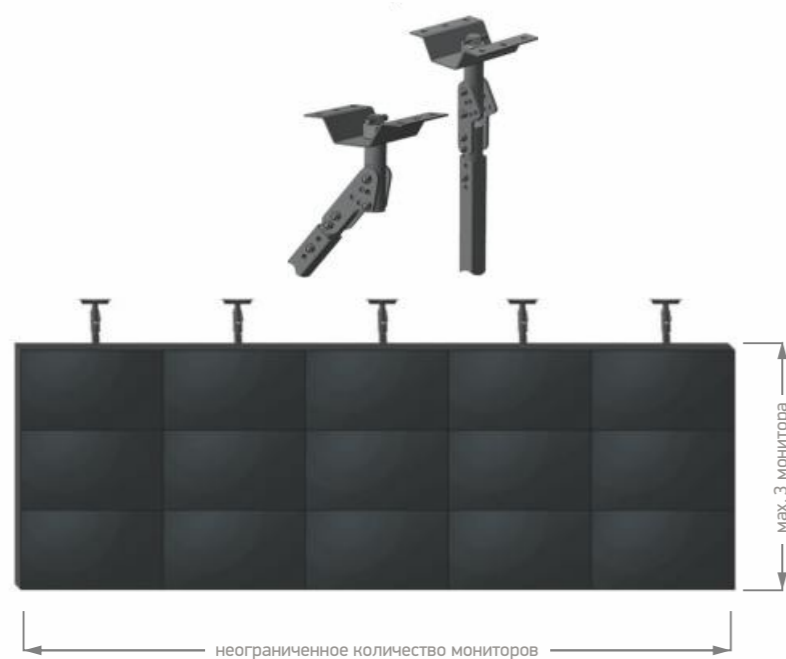

CPR03L-23

CPR03L-22

Комплект потолочный Tilt Up для видео стен на 2 экрана

- Диагональ 2 x 42" - 70"
- Максимальная нагрузка 2 x 70 кг

Комплект потолочный Tilt Up для видео стен на 6 экранов

- Диагональ 6 x 42" - 70"
- Максимальная нагрузка 6 x 70 кг

Комплект потолочный Tilt Up для видео стен на 4 экрана

- Диагональ 4 x 42" - 70"
- Максимальная нагрузка 4 x 70 кг