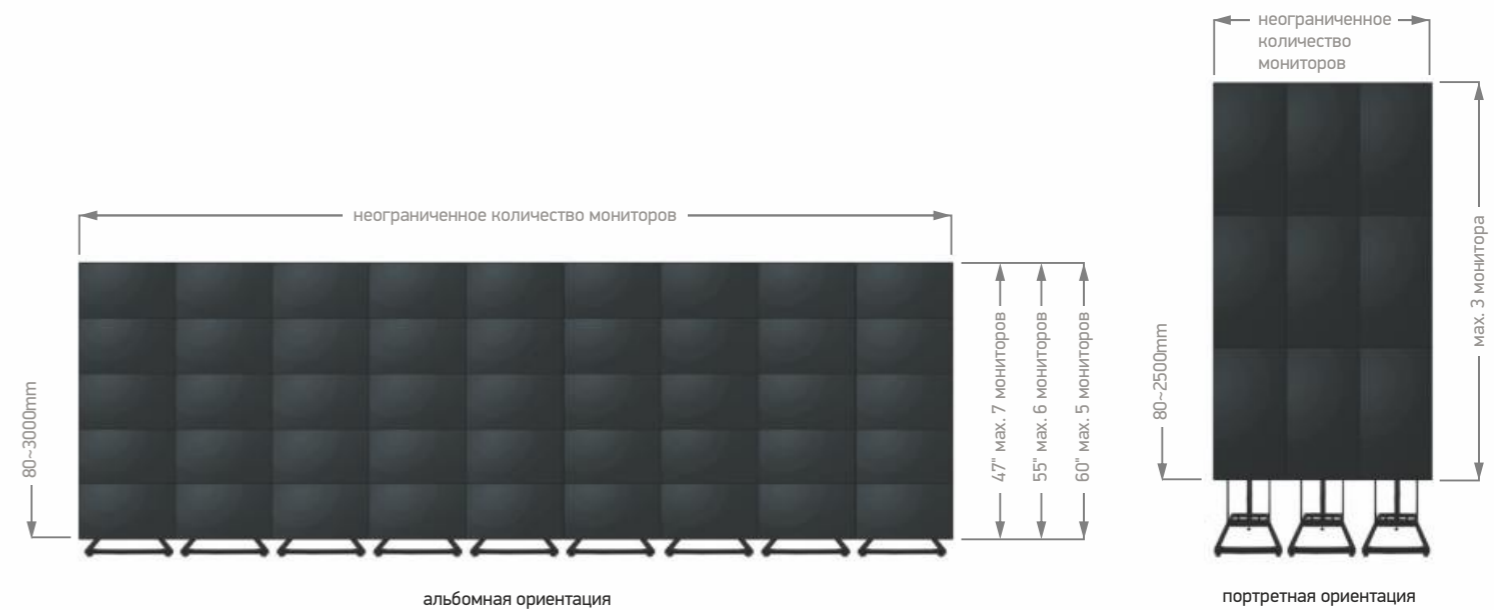

- Модульная конструкция для напольного размещения видеостены без крепления к стене
- Подходит для горизонтального и портретного расположения экранов
- Возможность, как прямого, так и вогнутого расположения всей конструкции
- Компактность в разобранном виде, легкость и удобство транспортировки
- Быстрый и простой монтаж-демонтаж
- Прочная и надёжная конструкция из холоднокатаной стали класса SPCC рассчитана на высокие нагрузки
- Комплектация механизмами независимой регулировки хода углов для создания единой плоскости видеостены
- Установлена система регулировки сдвига в горизонтальной и вертикальной плоскости