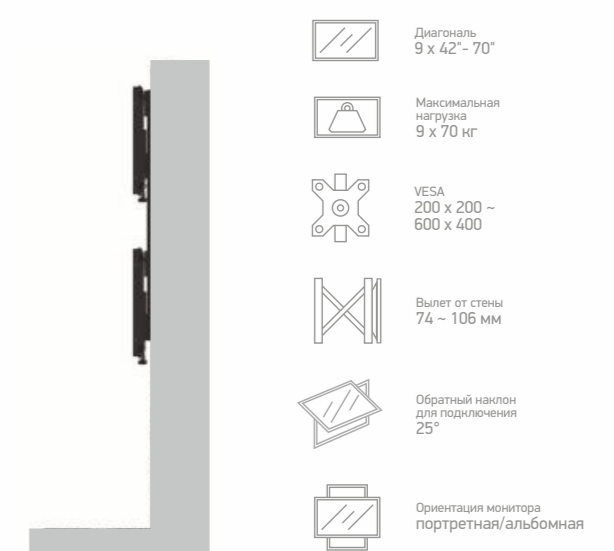

WPRO3L-23

WPRO3L-44

Комплект настенный Tilt Up для видео стен на 3 экрана

Комплект настенный Tilt Up для видео стен на 4 экрана

Комплект настенный Tilt Up для видео стен на 6 экранов

Комплект настенный Tilt Up для видео стен на 16 экранов