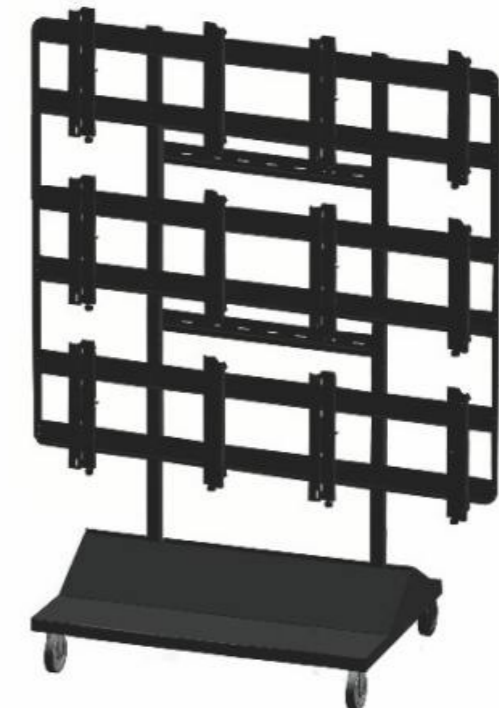

## FSPR03L-22

Комплект мобильный напольный Tilt Up  
 для видео стен 4 экрана

-  Диагональ  
4 x 42" - 70"
-  Максимальная  
нагрузка  
4 x 70 кг

## FSPR03L-23

Комплект мобильный напольный Tilt Up  
 для видео стен на 6 экранов

-  Диагональ  
6 x 42" - 70"
-  Максимальная  
нагрузка  
6 x 70 кг

## FSPR03L-32

Комплект мобильный напольный Tilt Up  
 для видео стен 6 экранов

-  Диагональ  
6 x 42" - 70"
-  Максимальная  
нагрузка  
6 x 70 кг

Комплект напольный Tilt Up для видео стен с дисплеями **42" - 70"**