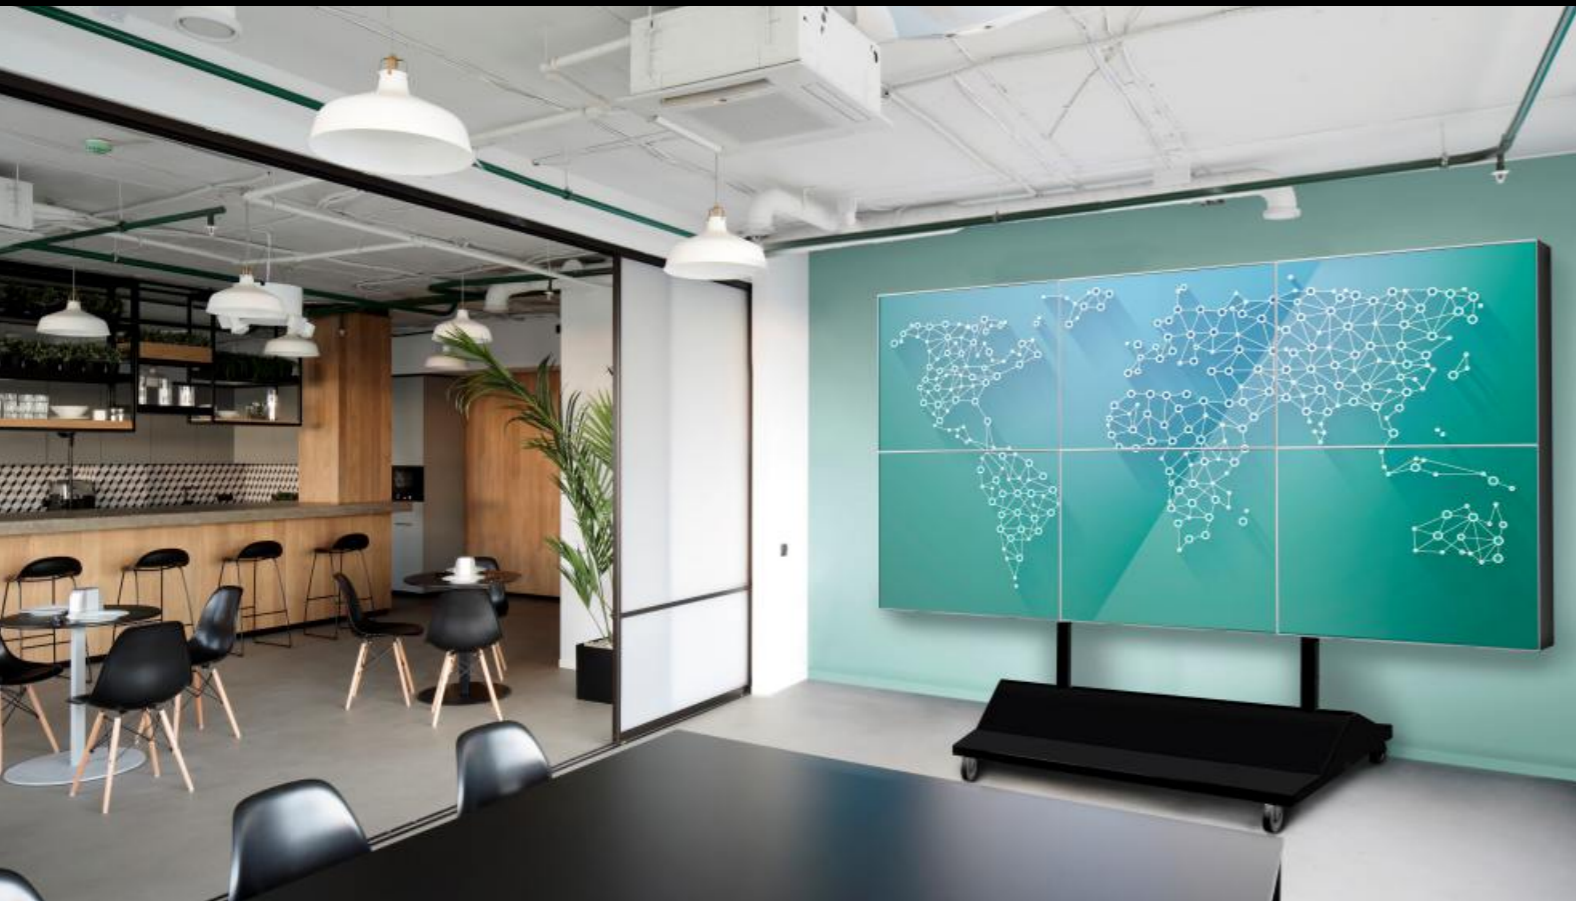

FSPR03L-33

Комплект мобильный напольный Tilt Up для видео стен на 9 экранов
Конструкция позволяет задавать нужную высоту от пола
Возможность расположения мониторов с двух сторон
Материал: холоднокатаная сталь, SPCC class

- Диагональ
  9 x 42" - 70"
- Максимальная
  нагрузка
  9 x 70 кг
- VESA
  200 x 200 -
  600 x 400
- Вылет от основания
  74 ~ 106 мм
- Обратный наклон
  для подключения
  25°
- Ориентация экрана
  портретная/альбомная

FSPR03L-22

Комплект мобильный напольный Tilt Up
для видео стен 4 экрана

- Диагональ
  4 x 42" - 70"
- Максимальная
  нагрузка
  4 x 70 кг

FSPR03L-23

Комплект мобильный напольный Tilt Up
для видео стен на 6 экранов

- Диагональ
  6 x 42" - 70"
- Максимальная
  нагрузка
  6 x 70 кг

FSPR03L-32

Комплект мобильный напольный Tilt Up
для видео стен 6 экранов

- Диагональ
  6 x 42" - 70"
- Максимальная
  нагрузка
  6 x 70 кг

Комплект напольный Tilt Up для видео стен с дисплеями **42" - 70"**