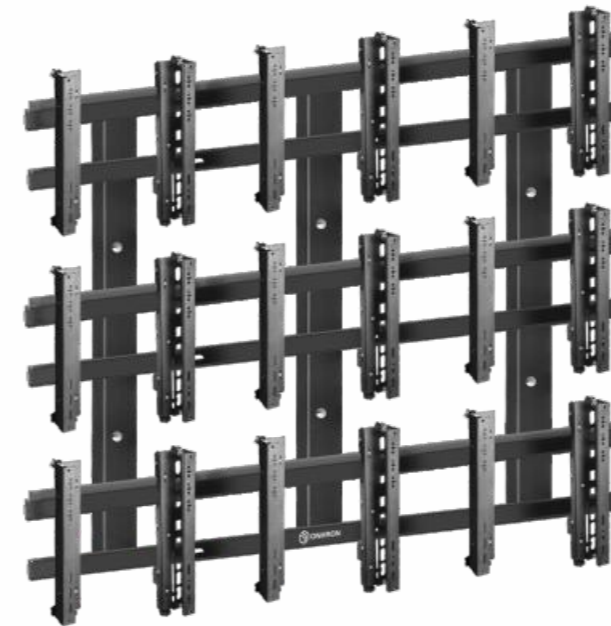

- PRO3**  Диагональ 42" - 60"
- PRO3L**  Диагональ 42" - 70"
- PRO3XL**  Диагональ 50" - 85"

Кронштейны Tilt Up для видео стен **PRO3 / PRO3L / PRO3XL**

- Точная регулировка положения монитора в трех плоскостях
- Компактность в разобранном виде обеспечит лёгкость и удобство транспортировки
- Прочная и надёжная конструкция из холоднокатаной стали класса SPCC рассчитана на высокие нагрузки
- Возможность настройки или замены каждого отдельного экрана без демонтажа остальных
- Комплектация механизмами независимой регулировки хода углов для создания единой плоскости видеостены
- Механизм наклона вверх позволяет делать все необходимые регулировки не снимая соседние мониторы

Сверхточная регулировка в трёх плоскостях  
 Альбомная и портретная ориентация  
 Материал: холоднокатаная сталь, SPCC class

Точная регулировка положения монитора в трех плоскостях  
 Единая рама крепления для всех экранов не займёт много времени при монтаже  
 Прочная и надёжная конструкция из холоднокатаной стали класса SPCC рассчитана на высокие нагрузки  
 Возможность настройки или замены каждого отдельного экрана без демонтажа остальных  
 Комплектация механизмами независимой регулировки хода углов для создания единой плоскости видеостены  
 Механизм наклона вверх позволяет делать все необходимые регулировки не снимая соседние мониторы

WPRO3L-31

WPRO3L-22

WPRO3L-33

Комплект настенный Tilt Up для видео стен на 9 экранов  
Крепление кронштейна к стене через крепежную раму  
Материал: холоднокатаная сталь, SPCC class

WPRO3L-23

WPRO3L-44

Комплект настенный Tilt Up для видео стен на 3 экрана