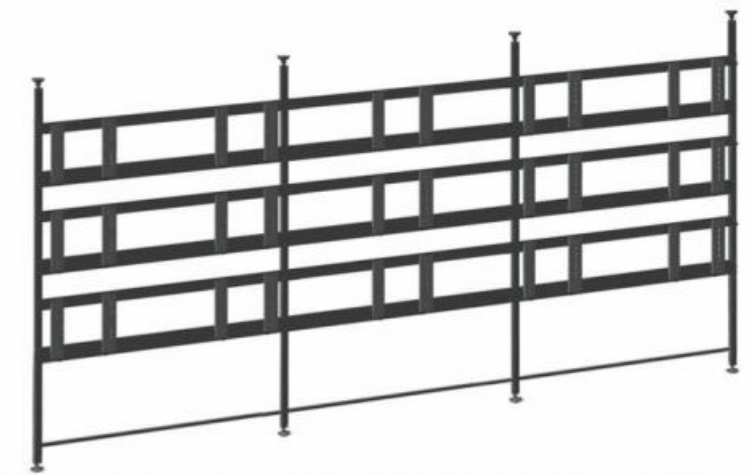

SPR03L-35

Комплект напольный Tilt Up для видео стен на 15 экранов