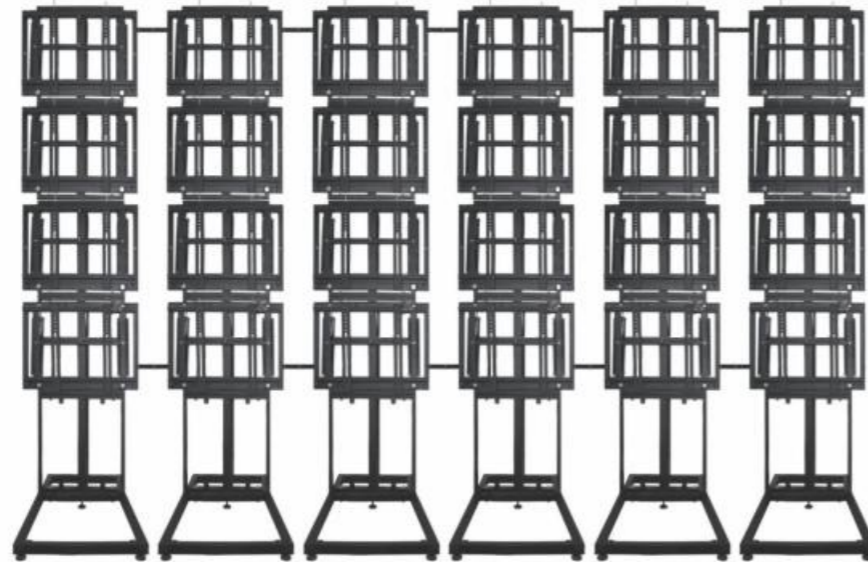

## FSPR03L-23

Комплект мобильный напольный Tilt Up  
 для видео стен на 6 экранов

-  Диагональ  
6 x 42" - 70"
-  Максимальная  
нагрузка  
6 x 70 кг

## FSPR03L-32

Комплект мобильный напольный Tilt Up  
 для видео стен 6 экранов

-  Диагональ  
6 x 42" - 70"
-  Максимальная  
нагрузка  
6 x 70 кг

Комплект напольный Tilt Up для видео стен с дисплеями **42" - 70"**

## Напольный модульный вариант крепления на фермах

Конструкция состоит из:

- MPR021
- MPR022
- MPR031
- MPR032
- MPR033
- MPR034
- PRO4
- PRO4L
- PRO4XL
- PRO3
- PRO3L
- PRO3XL

- Модульная конструкция для напольного размещения видеостены без крепления к стене
- Подходит для горизонтального и портретного расположения экранов
- Возможность, как прямого, так и вогнутого расположения всей конструкции
- Компактность в разобранном виде, легкость и удобство транспортировки
- Быстрый и простой монтаж-демонтаж
- Прочная и надёжная конструкция из холоднокатаной стали класса SPCC рассчитана на высокие нагрузки
- Комплектация механизмами независимой регулировки хода углов для создания единой плоскости видеостены
- Установлена система регулировки сдвига в горизонтальной и вертикальной плоскости